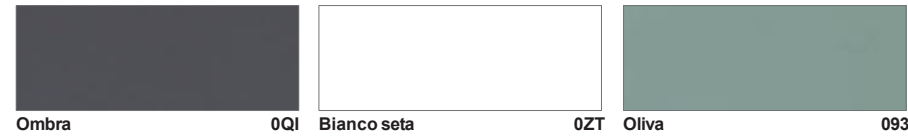

Style,
Design,
Functionality

LPL

Opaco - Matt - Mate - Mates - Matt - Матовые

Legno venatura verticale - Vertical grain wood - Maderas vetas verticales - Bois veinage vertical - Holz Maserung vertikal - Дерево вертикальная текстура